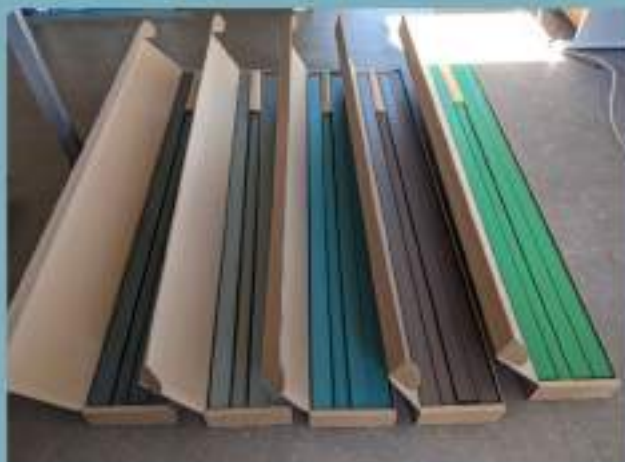

### LES ATOUTS

- Esthétique et durable et éco responsable
- Issu des déchets brique alimentaire ( tetra Pak ) et recyclable à l'infini
- Expertise reconnu du fabricant dans le recyclage depuis 2005
- Latte de 5 mm très résistante
- Pose simplifié sans fixation
- Osons la différenciation 5 couleurs disponibles

### LES ATOUTS

Portail industriel version manuel ou motorisable

Clôture barreaux

- \* tube de 50 x 10
- \* tube diamètre de 25 mm
- \* tube carré de 25 x 25 mm

Option

Version barreaux dépassant

Barreaux oblique "Façon Bamboo "

Barreaux losange

*Clôture acier en barreaudage Mikado*

Des barreaux de Ø 25 mm, droits et soudés électrolytiquement.

*Clôture acier en barreaudage Mikado dense*

Des barreaux de Ø 25 mm, droits, soudés et denses.

### LES ATOUTS

- Sol ludique Marelle : Membrane caoutchouc rempli d'eau
- Livré en kit - Montage facile
- Pas de génie civil
- 2 modules de 9 m<sup>2</sup> et 20 m<sup>2</sup>